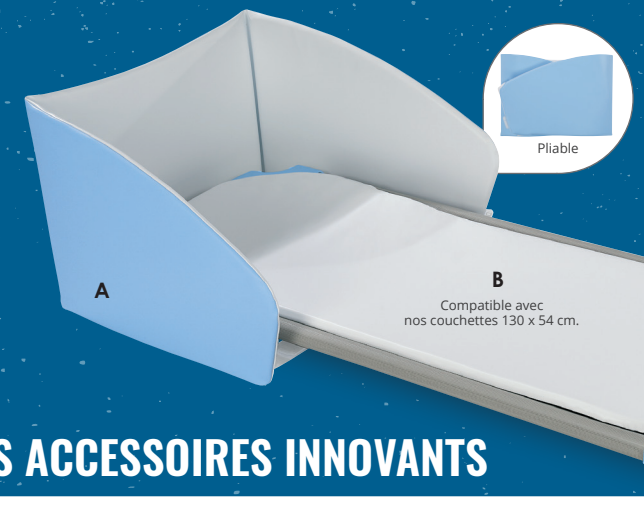

NOS ACCESSOIRES INNOVANTS

A nouveau

CLOISONNETTE DE SIESTE La cloisonnette offre une sensation de sécurité et limite les contacts visuels entre les enfants, facilitant le retour au calme pour un endormissement plus rapide. L: 64 cm - l: 59 cm - H: 40 cm. Réalisé en TOILE ENDUITE. Lavage à l'eau ou avec notre produit nettoyant. Compatible avec les matelas de largeur 60 cm et toutes les couchettes empilables WESCO. Livré à plat, plié en 3. Coloris au choix : ORANGE CLAIR (164) - BLEU CLAIR (057) - VERT CLAIR (037).