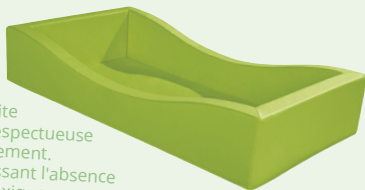

6 mois à 3 ans

CONTOUR DE MATELAS COCON Standard en toile enduite biosourcée L: 134 cm - l: 74 cm - H: 25 cm - ép: 7 cm - Poids: 6,3 kg. Réalisé en MOUSSE DE POLYETHER recouverte de TOILE ENDUITE biosourcée support coton. Lavage à l'eau ou avec notre produit nettoyant. S'utilise avec un matelas 120 x 60 cm. Livré sans matelas. Coloris au choix : NATUREL (016) - VERT (008).